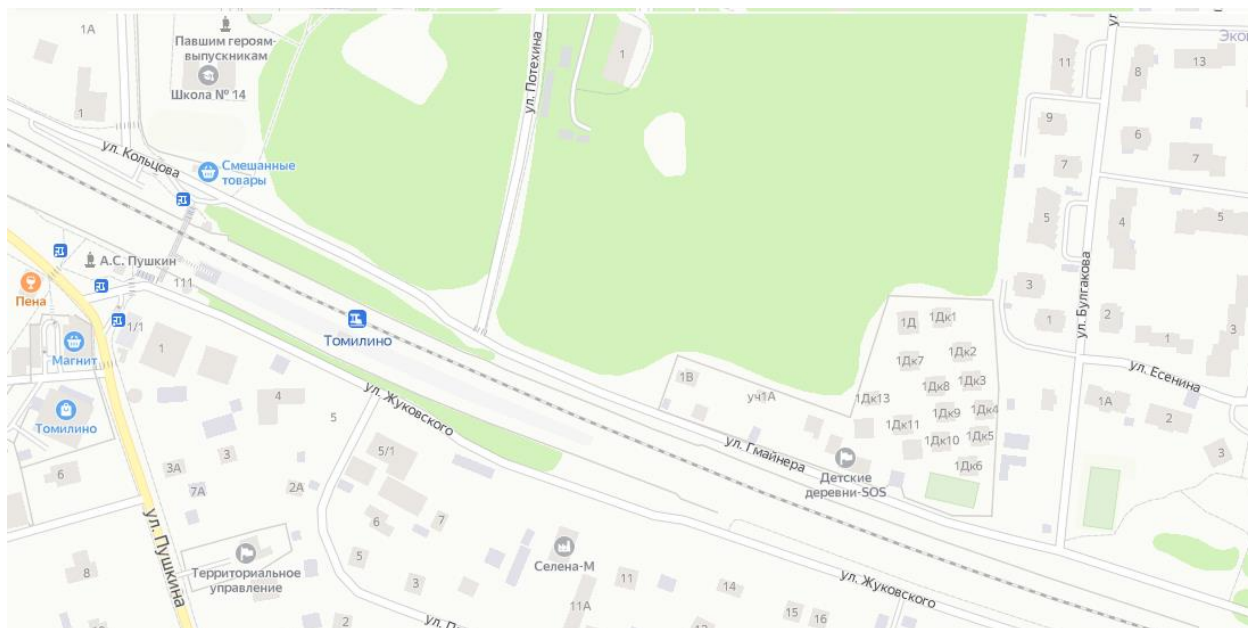

Место нахождения, адрес Детской деревни SOS Томилино:

140073 Россия, Московская область, городской округ Люберцы, Рабочий посёлок Томилино, улица Потехина, 1Д.

Как к нам приехать?

1. На электричке

См. расписание

<https://www.tutu.ru/rasp.php?st1=7402&st2=8702>

- От Метро комсомольская с Казанского вокзала
- От метро Электрозаводская (пл. Электрозаводская)
- От МЦК Андроновка (пл. Фрейзер)
- От метро Авиамоторная (пл. Новая)
- От метро Выхино (пл. Выхино)

До станции «Томилино».

Со станции выходить из перехода направо, после выхода из перехода направо, далее по дороге 500 метров прямо.

Если вы доехали до Экопарка, вы проехали мимо на 200 м.